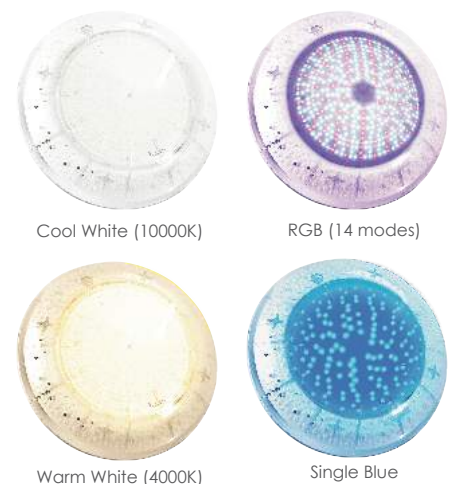

Light Color: