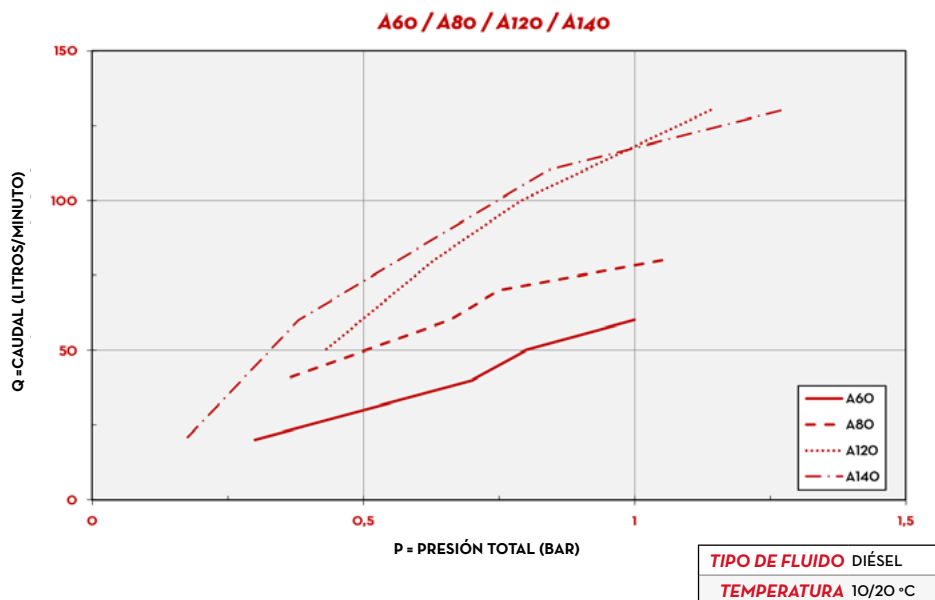

FILTRACIÓN

MONITOREO DE DEPOSITO

ENROLLADORES DE MANGUERA

ACCESORIOS

MATERIAL PROMOCIONAL

AIRE

ANTICONG.

AdBlue®

BIODIÉSEL

DIÉSEL

ALIMENTOS

GASOLINA

GRASA

QUEROSENO

ACEITE

AGUA

LIMPIAPARAB.

GRÁFICO

CONTENIDO DE LA CAJA

- PISTOLA A60/A80/A120/A140

DETALLES

DIMENSIONES